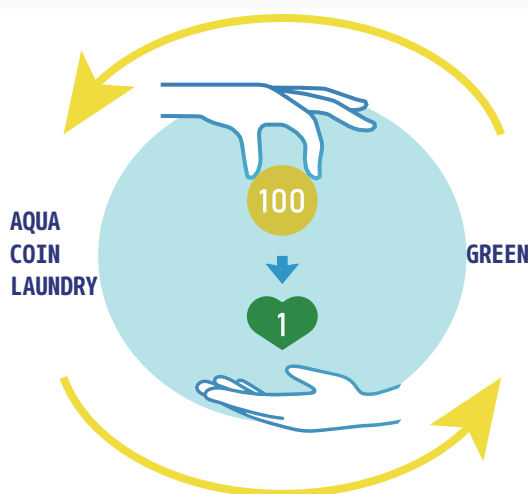

私たちは、「地球の美しい未来」を大切に守るため私たちが実行できる取り組みを進めています。

asahimori グループの AQUA コインランドリーは売上の1%を、植林活動にあてています。

¥ 100円 = 1円

あなたの日々の御利用が、より良い未来に繋がっています。